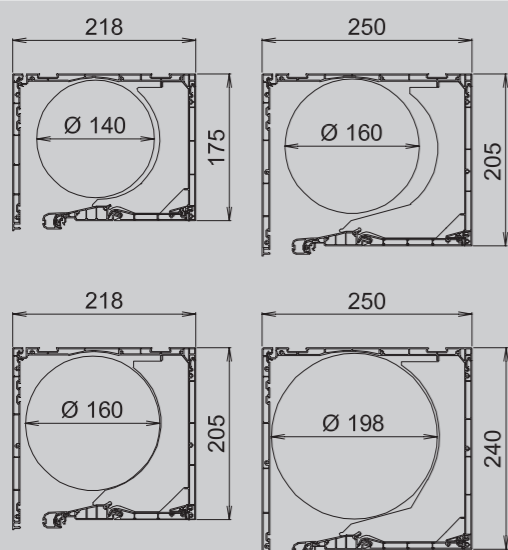

Kutija, koja ima sve.

Ugradbena kutija VariNova dolazi u tri veličine (175, 205 i 240 mm) i dvije dubine (218 i 250 mm). Vanjski i unutarnji poklopci kao i priključni profili su od višekomornog PVC-a. Za individualne boje i teksture drvo dekora dostupne su odgovarajuće alu i PVC blende. Jedna od velikih prednosti VariNova kutije je i mogućnost naknadne ugradnje zaštite od insekata bez modificiranja kutije. Revizija se može ovisno o konkretnoj situaciji otvarati na dole ili unutra. VariNova se također može jednostavno adaptirati za različite ramove neovisno o njihovim proizvođačima i nudi jednostavnu montažu revizionog poklopca.

► Tehnički podatci

Maksimalna širina:

RolaPlus VariNova 3500 mm.

Maksimalna visina plašta:

(od ivice do ivice)

Veličina kutije Visina/Dubina	Lamela Z38/4	
	širina 40 mm	širina 60 mm
G1: 175/218 mm	1900 mm	1248 mm
G2: 205/218 mm	2622 mm	1716 mm
G3: 205/250 mm	2622 mm	1820 mm
G4: 240/250 mm	3686 mm	2756 mm