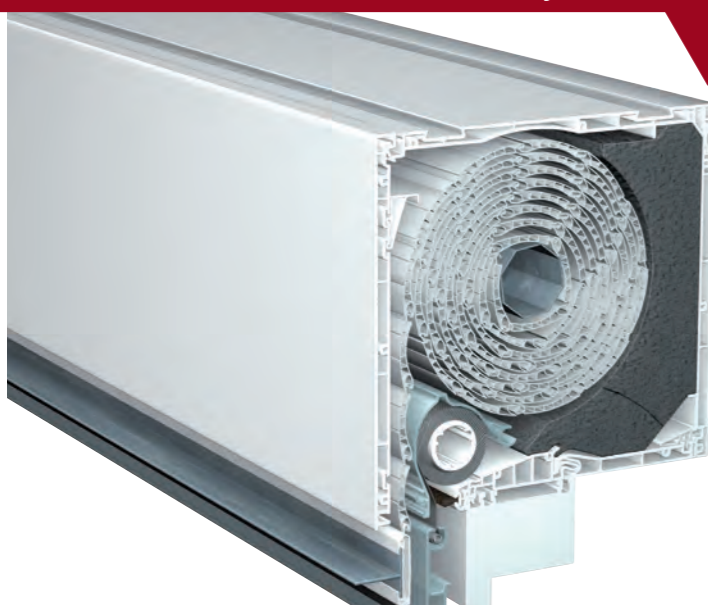

Zaštita okoline.

Greenline - oznaka stoji za novu generaciju profila stabiliziranu bez olova. Obratite pažnju na to, ako želite uraditi nešto dobro za sebe i svoju okolinu.

greenline 

ROLA PLUS

profine BH

Kutija, koja ima sve.

Ugradbena kutija VariNova dolazi u tri veličine (175, 205 i 240 mm) i dvije dubine (218 i 250 mm). Vanjski i unutarnji poklopci kao i priključni profili su od višekomornog PVC-a. Za individualne boje i teksture drvo dekora dostupne su odgovarajuće alu i PVC blende. Jedna od velikih prednosti VariNova kutije je i mogućnost naknadne ugradnje zaštite od insekata bez modificiranja kutije. Revizija se može ovisno o konkretnoj situaciji otvarati na dole ili unutra. VariNova se također može jednostavno adaptirati za različite ramove neovisno o njihovim proizvođačima i nudi jednostavnu montažu revizionog poklopca.

Univerzalna.

Ugradbena kutija VariNova ima svoju primjenu kako u novogradnji tako i pri renoviranju starogradnje, i neovisno se može kombinirati sa PVC, alu ili drvenim prozorskim ramom. Može biti montirana vidljiva ili skrivena iza maltera, unutra ili vani (opciono sa malterskom lajsnom). Osim mogućnosti montaže kako u nove tako i u stare objekte, VariNova kutija ispunjava stroge zahtjeve njemačkog pravilnika o uštedi energije sa R-vrijednošću od $\geq 1,0$ ($m^2 \cdot k/w$).