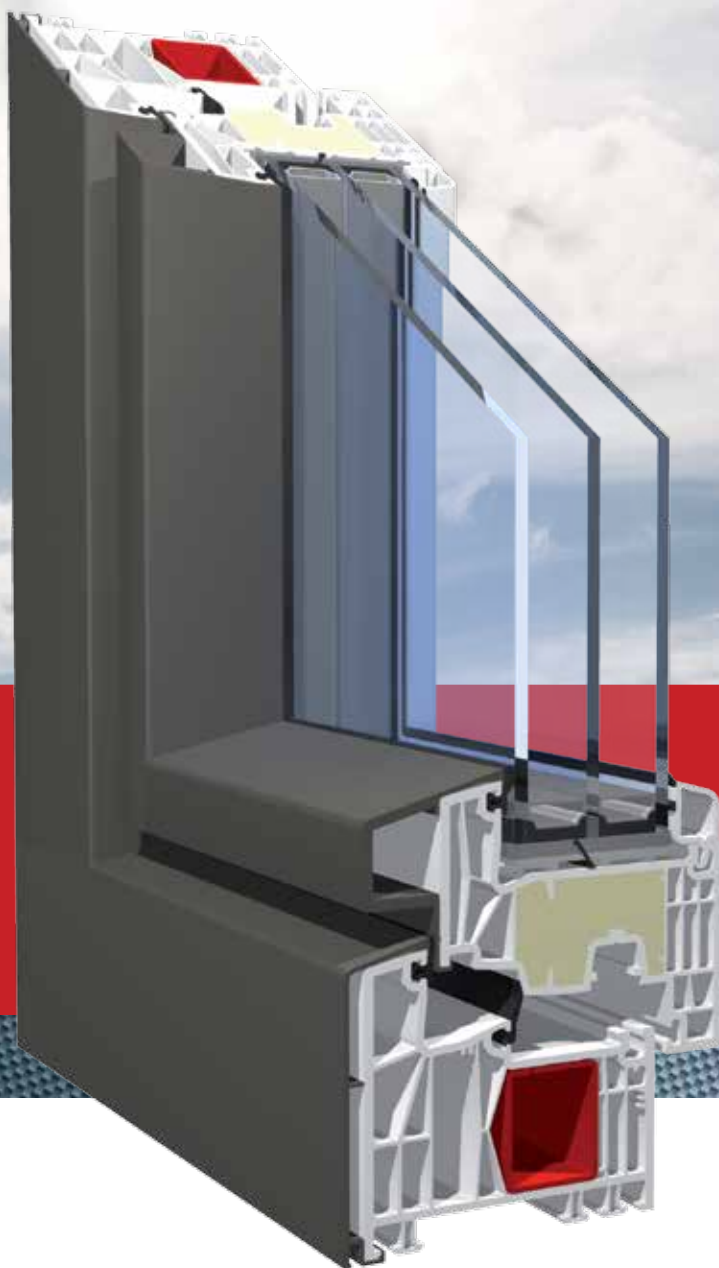

Vrhunac u održavanju

Lagano za održavanje, visokokvalitetne površine.

Vrhunac u očuvanju vrijednosti

Dugotrajna kvaliteta i ekološki prihvatljiv PVC povećavaju vrijednost vaše imovine.

Vrhunac u jednostavnosti korištenja

Prilagođeno najsavremenijoj tehnologiji montaže za jednostavno otvaranje i zatvaranje. Na zahtjev, moguća je upotreba skrivenih okova za najviše estetske zahtjeve.

88 mm dubina ugradnje

Idealno za novogradnju a time i za arhitektonski i energetski zahtjevne zgrade.

Vrhunac u prozračivanju

Kako bi obezbjedio ugodno okruženje u životnom prostoru, KBE posjeduje optimalni program provjetravanja.

Vrhunac u stabilnosti

Maksimalno dimenzionirana metalna ojačanja osiguravaju savršenu statiku prozora. Kod AluClip Pro varijante alu obloga preuzima statičku funkciju.