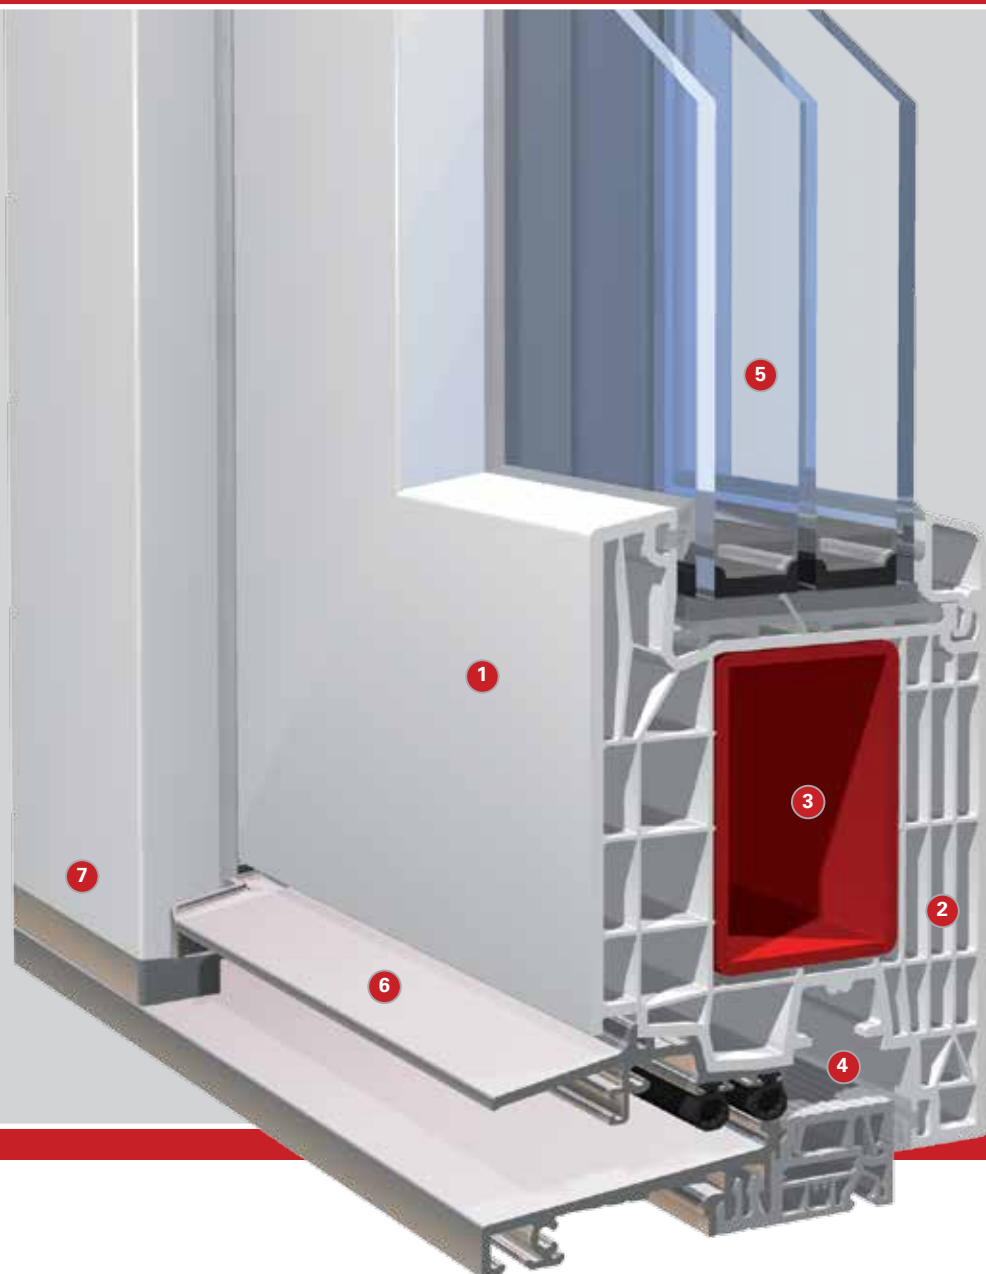

KBE 88 sistem vrata

Sjajan u tehnici i dizajnu

KBE 88 takođe nudi ulazna vrata, stražnja vrata, balkonska i vrata za terase kao i podizno-klizna-kip vrata. Dakle, sve iz jednog izvora - harmonično u dizajnu i tehnologiji.

- » **Visoka zaštita od provale**
- » **Najviše izolacione vrijednosti**
- » **Različite površine**
- » **Veliki spektar boja**
- » **Dekorativna i funkcionalna stakla**
- » **Brojne varijante ispuna za vrata**
- » **Dodatna oprema**
- » **Maksimalna veličina krila: 1200 x 2400 mm**